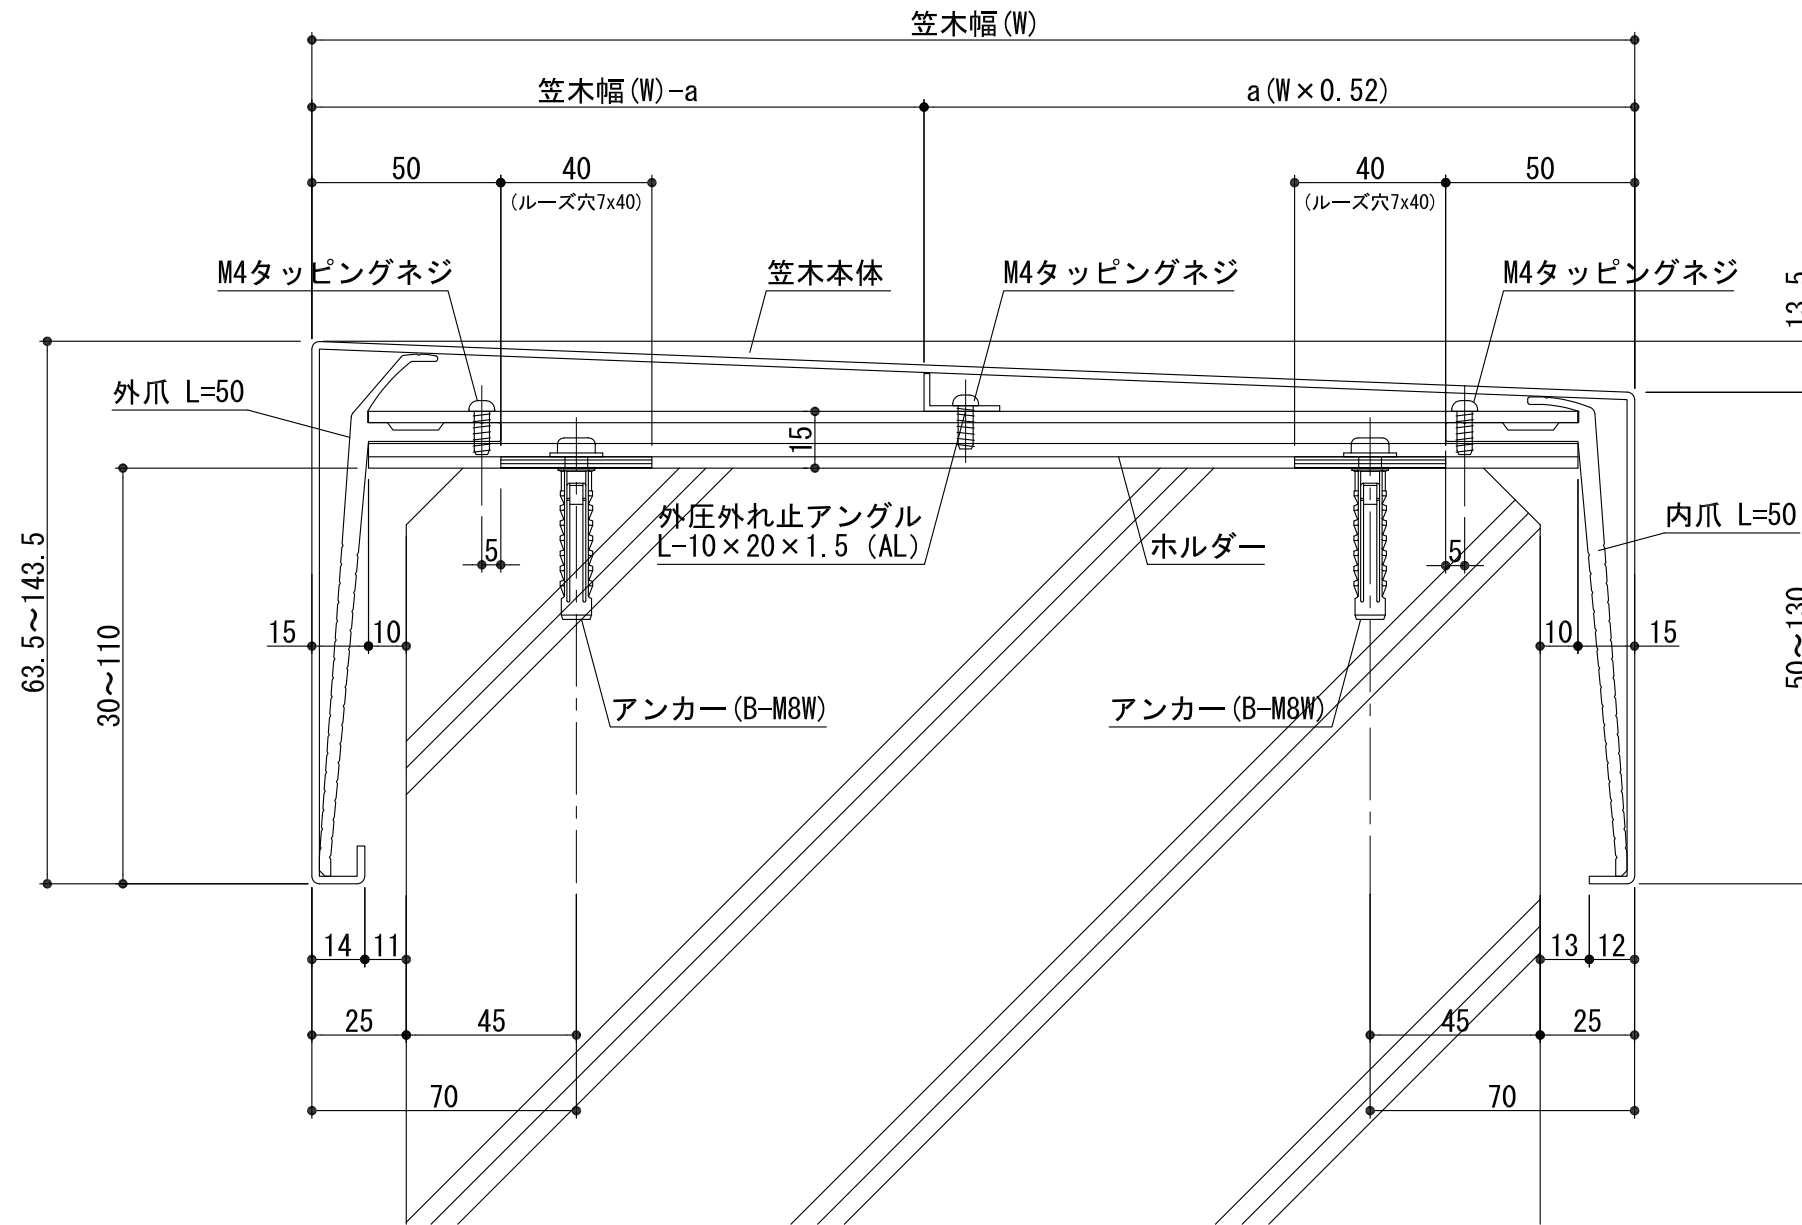

品番

AUEM-F

笠木本体:L=2000 t=2.0

コーナー 700 x 700

A3 S=1/2

カラー:シルバー(受注生産:ステンカラー、アンバー、ブラック)

A1 S=1/1

本社 〒105-0004東京都港区新橋5-8-11新橋エンタービル3F
 TEL. (03) 3431-9713 (代) FAX. (03) 3431-9708
 関東支店 〒340-0002埼玉県草加市青柳6-16-1
 TEL. (048) 932-3853 (代) FAX. (048) 931-8164