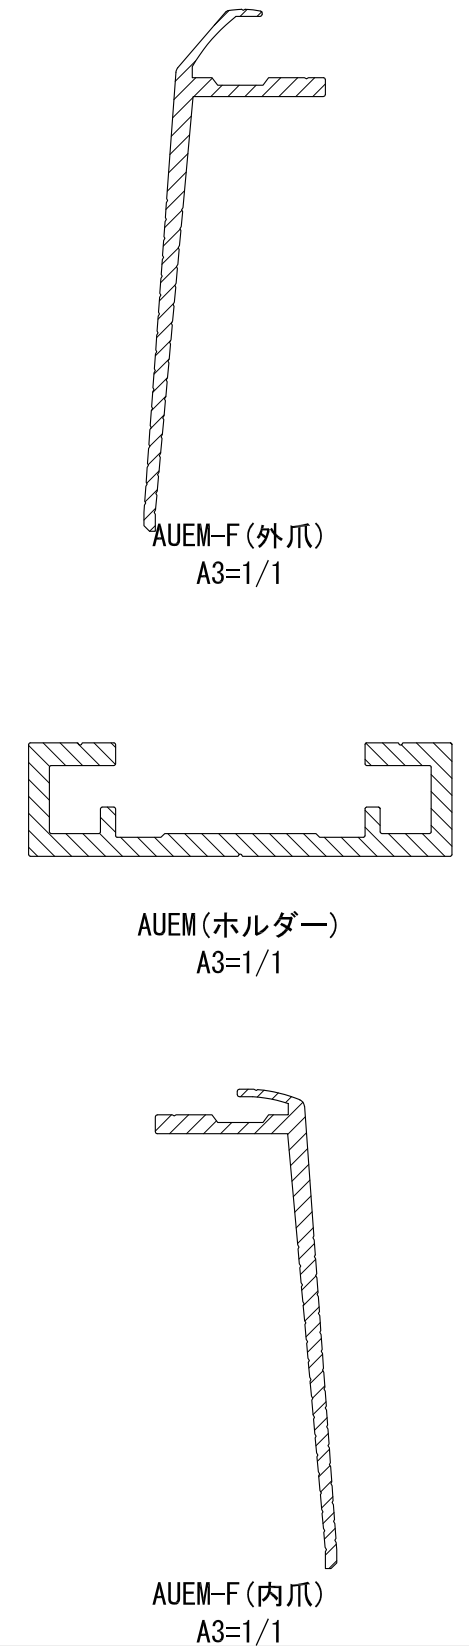

品番

AUEM-F

笠木本体:L=2000 t=2.0

コーナー 700 x 700

A3 S=1/2

カラー:シルバー(受注生産:ステンカラー、アンバー、ブラック)

A1 S=1/1

本社 〒105-0004東京都港区新橋5-8-11新橋エンタービル3F
 TEL. (03) 3431-9713 (代) FAX. (03) 3431-9708
 関東支店 〒340-0002埼玉県草加市青柳6-16-1
 TEL. (048) 932-3853 (代) FAX. (048) 931-8164